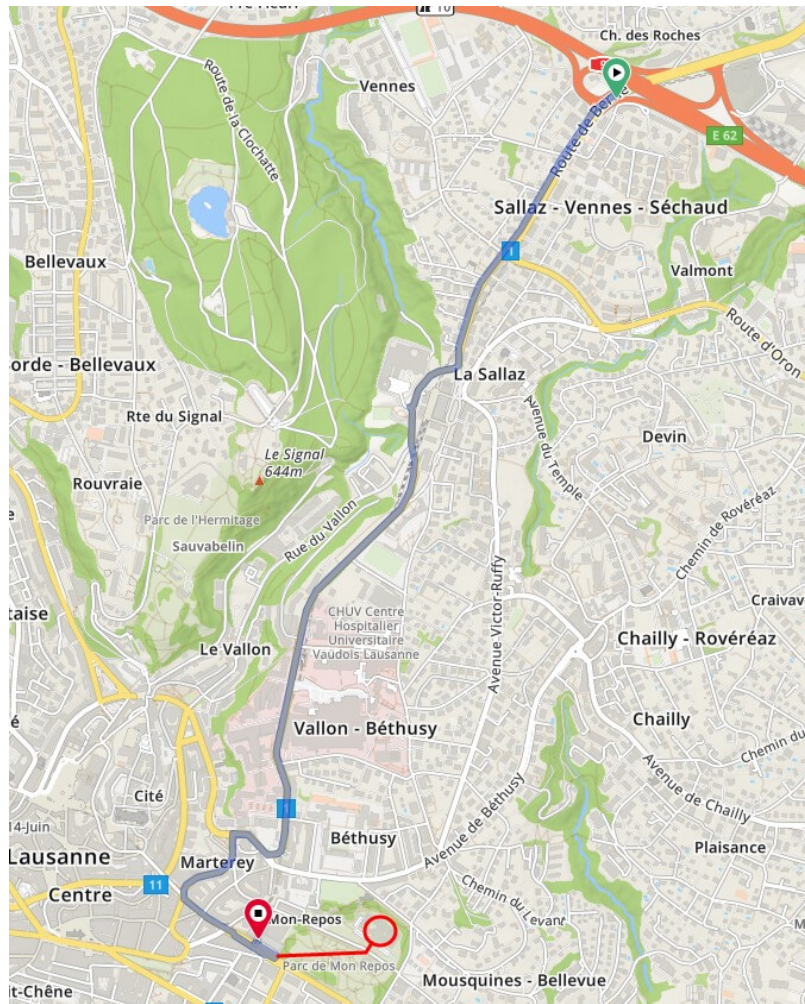

## Accesso al Tribunale federale di Losanna

Avenue du Tribunal-Fédéral 29  
1005 Losanna

- **Dall'autostrada:**  
All'uscita **Vennes / Hôpitaux** seguire l'indicazione **Centre** per circa 1 km. Poi seguire la direzione **Tribunal fédéral / Parking Mon-Repos**. È possibile parcheggiare il veicolo nel **Parking Mon-Repos**. Da lì si raggiunge il Tribunale federale attraversando il **Parc de Mon Repos**.

- **A piedi dalla stazione di Losanna:**  
Lasciare la stazione di Losanna dall'**uscita Nord**. Seguire l'**Avenue de la Gare** fino alla **Rue Belle-Fontaine**. Attraversare quindi il **Parc de Mon Repos**. Il Tribunale federale si trova sopra il parco.

- **Con i mezzi pubblici:**  
Dalla stazione di Losanna, prendere la **linea m2 del Métro** in direzione **Sallaz** o **Croisettes**. Scendere alla fermata **Ours**. Dalla fermata tornare indietro di qualche metro. Tenendo la sinistra troverete la scalinata **Passage Perdonnet**. Arrivati alla fine delle scale girare a sinistra e prendere l'**Avenue du Tribunal-Fédéral**. Seguire la strada per circa 200 metri. L'edificio di Tribunale federale si trova sulla sinistra.