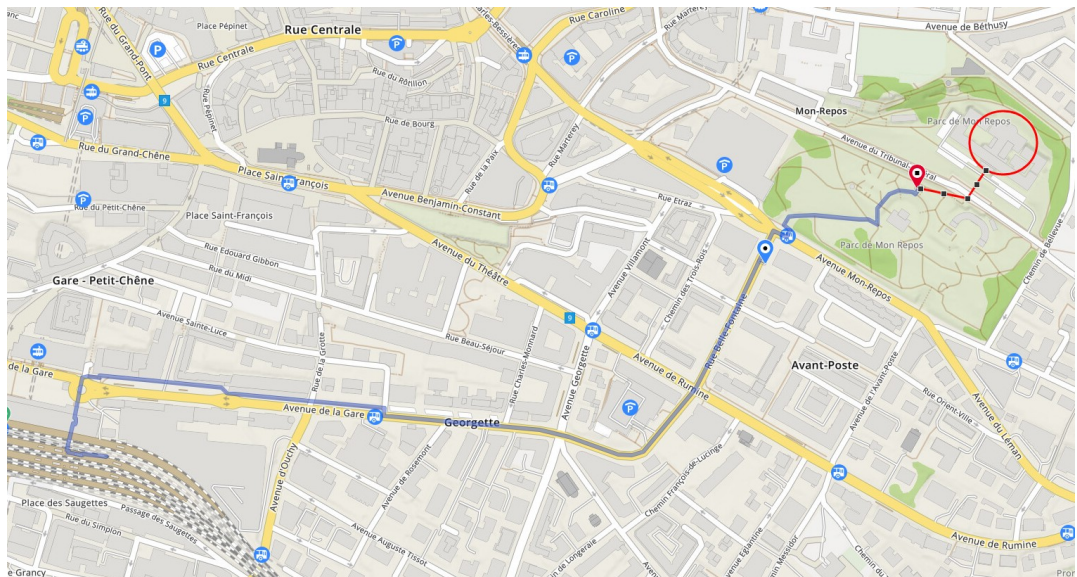

## Accesso al Tribunale federale di Losanna

Avenue du Tribunal-Fédéral 29  
1005 Losanna

- **Dall'autostrada:**  
All'uscita **Vennes / Hôpitaux** seguire l'indicazione **Centre** per circa 1 km. Poi seguire la direzione **Tribunal fédéral / Parking Mon-Repos**. È possibile parcheggiare il veicolo nel **Parking Mon-Repos**. Da lì si raggiunge il Tribunale federale attraversando il **Parc de Mon Repos**.

- **A piedi dalla stazione di Losanna:**  
Lasciare la stazione di Losanna dall'**uscita Nord**. Seguire l'**Avenue de la Gare** fino alla **Rue Belle-Fontaine**. Attraversare quindi il **Parc de Mon Repos**. Il Tribunale federale si trova sopra il parco.

- **Con i mezzi pubblici:**  
Dalla stazione di Losanna, prendere la **linea m2 del Métro** in direzione **Sallaz** o **Croisettes**. Scendere alla fermata **Ours**. Dalla fermata tornare indietro di qualche metro. Tenendo la sinistra troverete la scalinata **Passage Perdonnet**. Arrivati alla fine delle scale girare a sinistra e prendere l'**Avenue du Tribunal-Fédéral**. Seguire la strada per circa 200 metri. L'edificio di Tribunale federale si trova sulla sinistra.